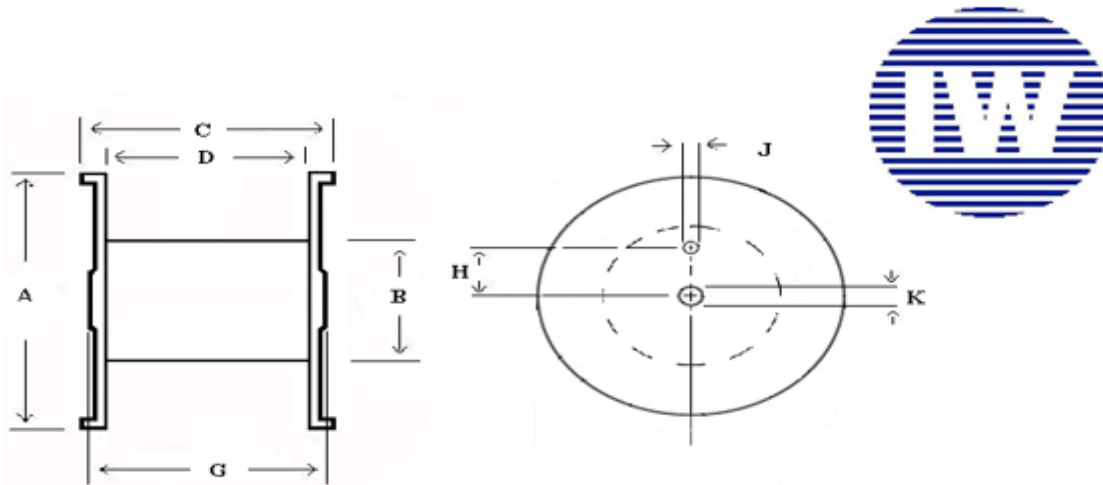

International Wire Reel Dimensions

Reel Code	A	B	C	D	G	H	J	K	Nominal Reel Capacity (lbs.)
	Flange Diameter (inches)	Reel Hub (inches)	Overall Width (inches)	Traverse Width (inches)	Overall Width at Arbor (inches)	Arbor to Reel Lock (inches)	Reel Lock Diameter (inches)	Arbor Diameter (inches)	
16 Carrier Hacoba Bobbin SHB	2.50	1.360	3.100	2.750	n/a	n/a	n/a	0.625	2.0
24 Carrier Hacoba Bobbin LHB	2.50	1.360	4.450	4.100	n/a	n/a	n/a	0.625	2.5
16 Carrier Wardwell Bobbin SWN	2.50	1.375	3.250	3.000	n/a	n/a	n/a	0.625	2.0
24 Carrier Wardwell Bobbin LWN	2.50	1.375	4.560	4.250	n/a	n/a	n/a	0.625	2.5
6.5x3.5x5/8 Plastic 065P	6.50	3.500	4.375	3.500	4.375	1.125	0.625	0.625	10
8x6x3 Plastic 86PL	8.00	4.600	7.375	6.000	7.375	2.000	0.375	3.000	35
12" Plywood 12PY	12.00	6.000	7.000	6.000	7.000	n/a	n/a	1.500	50
12X7X1.50" Plastic 12P7	11.75	6.530	8.250	7.000	8.250	2.06	1.25	1.500	50
12X7X1.25" Plastic Negev 12PN	11.63	5.500	8.250	7.000	n/a	n/a	n/a	1.250	50
12X7X3" Plastic Negev 12N7	11.63	6.500	8.250	7.000	n/a	n/a	n/a	3.000	50
16" Plywood 16PY	16.00	8.000	9.000	8.000	9.000	n/a	n/a	1.500	150
16x8" Steel 16ST	16.00	8.000	8.750	8.000	n/a	n/a	n/a	1.250	250
16x11" Steel 1611	16.00	9.000	12.375	11.000	12.375	3.313	0.750	5.000	250
18" Plastic 18PL	18.00	11.000	12.375	9.625	12.375	3.313	0.750	5.000	275
22x11" Steel 22ST	22.00	14.000	12.750	11.000	13.000	3.313	0.750	5.000	450
22X11" Plastic 22PL	22.00	14.000	14.000	11.000	14.000	3.375	0.750	5.000	500
22x13" Plastic Negev 2213	22.00	13.375	16.000	13.000	16.000	3.375	0.750	5.000	450
22x15" Plastic 2215	22.00	14.000	18.000	15.000	18.000	3.375	0.750	5.000	500
24" Plywood 24PY	24.00	10.000	13.000	11.000	13.000	n/a	n/a	2.313	500
24" Wood/Metal 24WM	24.00	14.000	9.500	6.000	9.500	n/a	n/a	1.500	200
630 Din Steel D630	24.75	12.570	18.000	16.500	18.000	3.560	0.380	5.000	800
630 Plastic 630P	24.75	14.000	18.750	15.500	18.750	4.000	1.000	5.000	800
25" Plastic/Metal Negev 25PM	24.75	13.000	17.625	14.750	n/a	n/a	n/a	5.000	750
30x11x5" Steel 3011	30.00	16.000	13.000	11.000	13.000	5.000	1.000	5.000	1000
30x15x2.25" Steel 30ST	30.00	17.000	16.250	15.000	16.250	6.000	1.500	2.313	1000
30" Plastic 30PL	30.00	16.000	17.500	14.000	17.500	4.875	1.500	5.000	1000
30x15x5" Steel 30ST	30.00	17.000	16.250	15.000	16.250	6.000	1.500	5.000	1000
36x18x5" Steel 36SC	36.00	16.000	19.750	18.000	19.750	5.500	1.000	5.000	2000
36x21x3" Steel 36ST	36.00	16.000	20.000	18.000	20.000	5.000	1.000	3.000	2000
48" Steel 48ST	48.00	24.000	37.000	29.625	n/a	8.000	1.500	3.000	4000
48" Steel 48ST	48.00	24.000	31.000	24.000	n/a	8.000	1.500	3.000	4000
48" Wood/Metal 48WM	48.00	18.000	23.500	20.000	n/a	n/a	n/a	3.000	3500
54" Steel Torodial 54ST	54.50	32.000	36.000	32.000	38.000	8.000	1.25"	3.000	6000
60" Steel Torodial 60ST	60.00	32.000	35.500	32.000	38.000	8.000	1.250	3.000	8000
72" Steel Torodial 72ST	72.00	32.000	37.000	32.000	39.000	6.000	1.620	3.250	10000